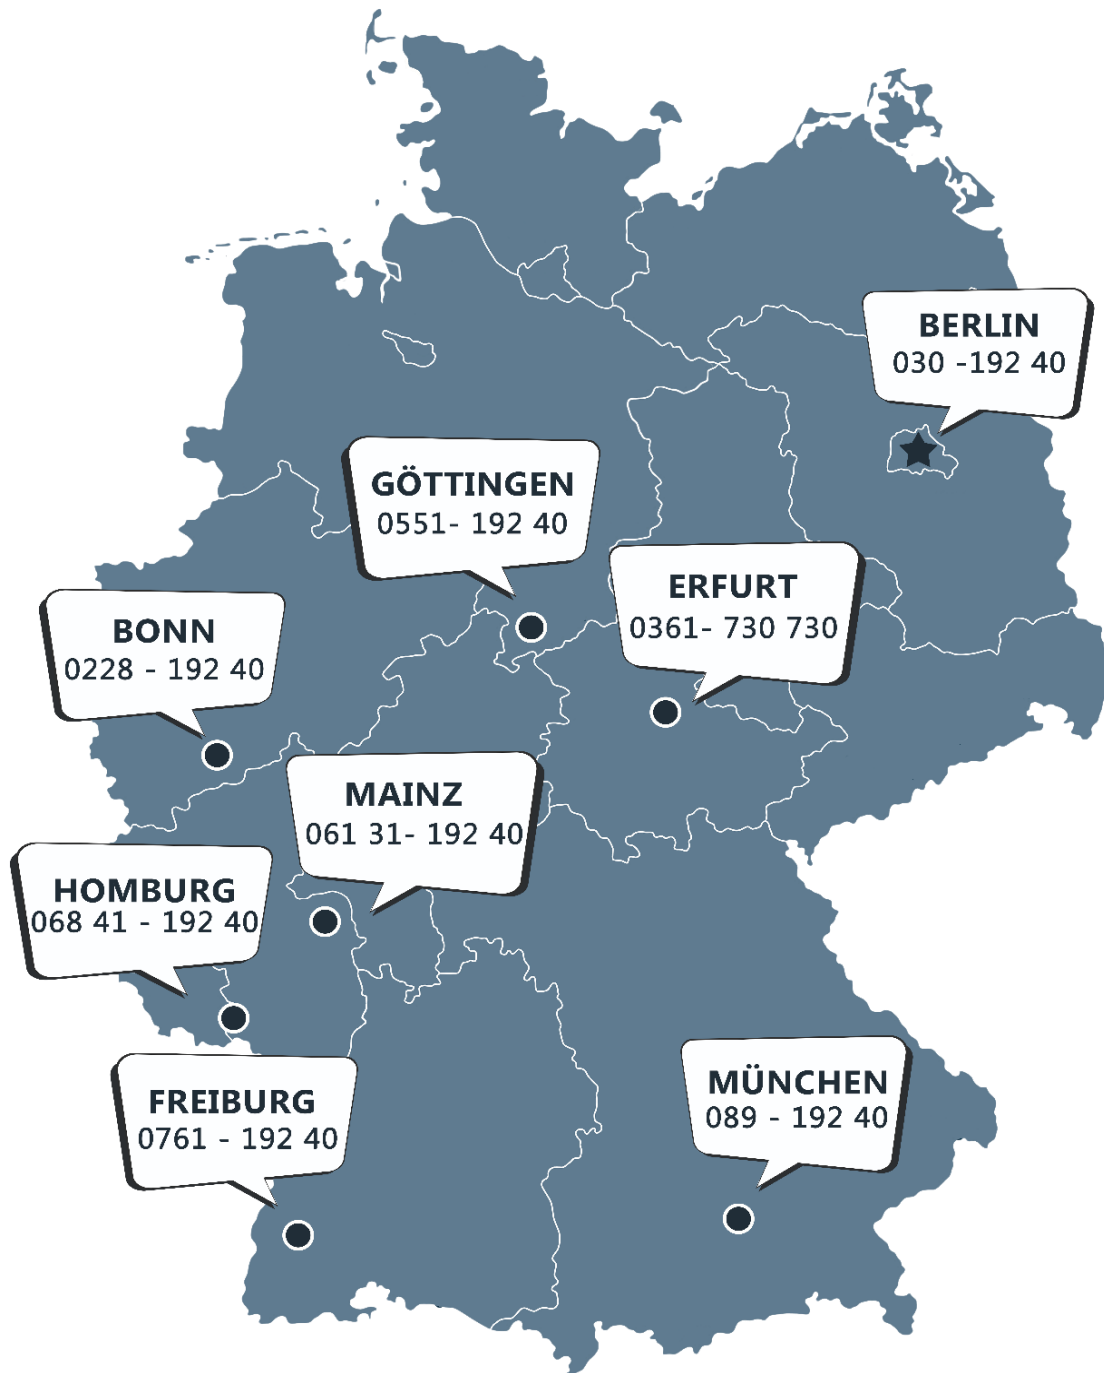

Giftinformationszentren in Deutschland

BERLIN

für **Berlin und Brandenburg**
www.giftnotruf.de

BONN

für **Nordrhein-Westfalen**
www.gizbonn.de

ERFURT

für **Mecklenburg-Vorpommern, Sachsen, Sachsen-Anhalt und Thüringen**
www.ggiz-erfurt.de

FREIBURG

für **Baden-Württemberg**
www.giftberatung.de

GÖTTINGEN

für **Niedersachsen, Bremen, Hamburg und Schleswig-Holstein**
www.giz-nord.de

HOMBURG

für **Saarland**
www.uniklinikum-saarland.de

MAINZ

für **Rheinland-Pfalz und Hessen**
www.giftinfo.uni-mainz.de

MÜNCHEN

für **Bayern**
www.toxinfo.org